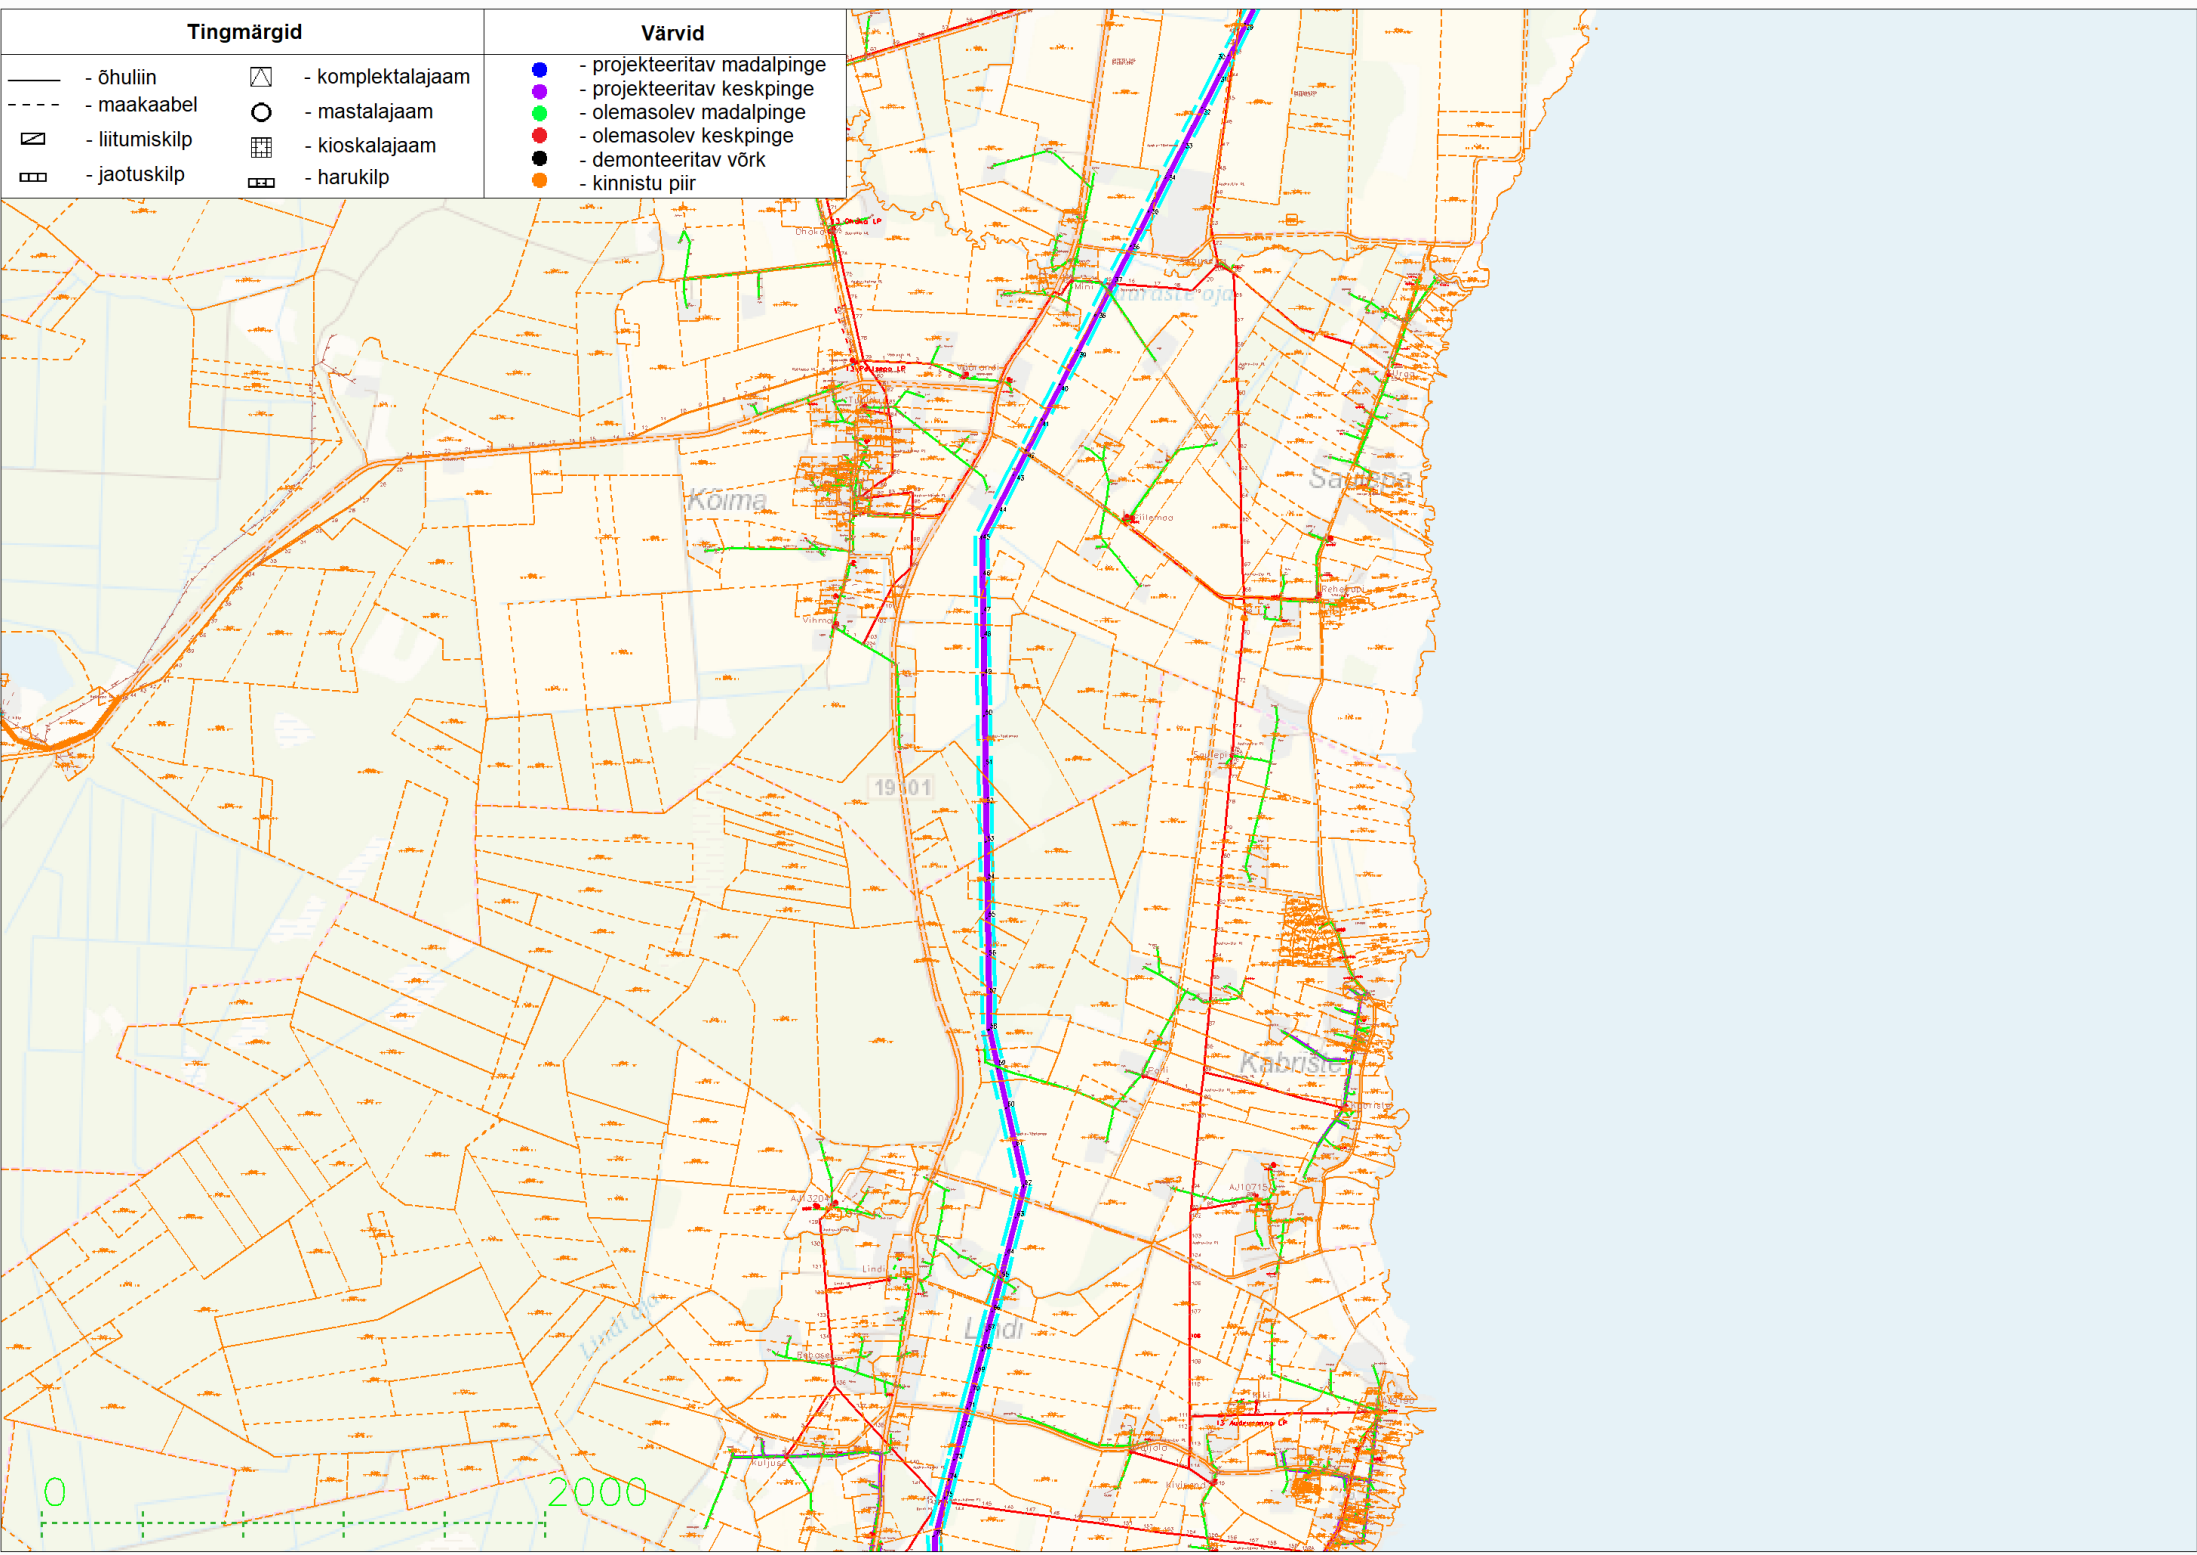

Tingmärgid

- - õhuliin
- - - - - maakaabel
- ▧ - liitumiskilp
- ▩ - jaotuskilp
- ◻ - komplektalajaam
- - mastalajaam
- ◻ - kioskalajaam
- ▩ - harukilp

Värvid

- - projekteeritav madalpinge
- - projekteeritav keskpinge
- - olemasolev madalpinge
- - olemasolev keskpinge
- - demonteeritav võrk
- - kinnistu piir

0 2000